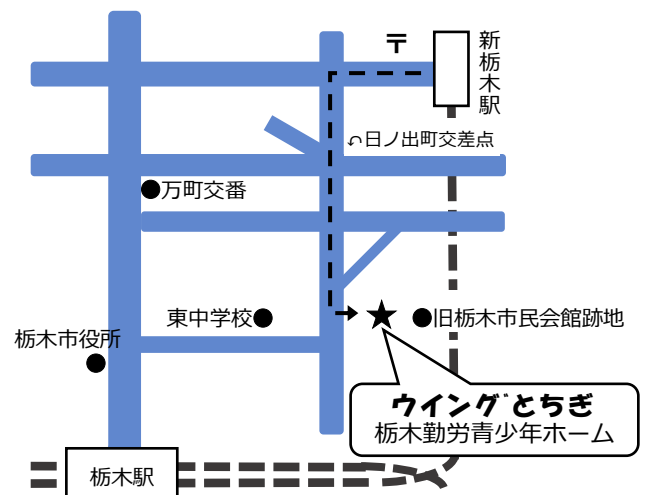

「ヒミツキチ」とは、若者の自立を応援するところです。 ～キャリアカウンセラーによる自立・就労に関する相談～

ウイングとちぎでは、専属のキャリアカウンセラーが自立を目指す若者、それを応援する保護者の方々の思いや願いの実現に少しでも力になりたいと、相談・助言をして次の一歩へ繋げようとしています。

本人はもちろん、親子、親のみの相談でも受け付けます。若者の相談・活動状況に応じて、「ジョブカフェとちぎ」等へ紹介もいたします。紹介後の相談も希望により継続して実施していきます。時間をかけて、社会生活に対応できるようにして、自分の納得できる仕事をみつけていきましょう。御相談の御予約のお電話をお待ちしています。

カウンセリング開催日時

第1・第3月曜日 13:00～21:00

第1・第3土曜日 17:00～21:00

ホームのこれからの予定

6月から 第1期後半講座開講「セルフ整体」

7月から " 「初級ヨガ講座」

" 「ピラティス」

7月13日(土) ウイングとちぎフェスタ

9月から 第2期講座開講

10月から 第2期後半講座開講

10月 ウイングとちぎ球技大会

12月14日(土) ウイングとちぎクリスマス会

12月(2回) フラワーアレンジメント講座

1月中旬から 第3期講座開講

栃木市栃木勤労青少年ホーム

ウイングとちぎ

〒328-0031 栃木市日ノ出町1-4-36
TEL/FAX 0282-22-3113
MAIL tochiginrohome@cc9.ne.jp
HP <https://tochigi-kinroseisyonenhome.com/>

開館時間 月～金 13:00～21:00
土 17:00～21:00

休館日 日曜日・祝日・年末年始(12/29～1/3)
利用料 無料(年間登録料500円)

指定管理者:
環境整備・いすゞビルメンテナンス共同企業体

アクセス

東武線 新栃木駅から徒歩約10分
栃木駅から徒歩約20分

編集後記

利用者の皆さんにホームからの情報をたくさん知っていただきたく、情報紙をリニューアルしました。今後は講座情報をはじめ、トピックスなども掲載していく予定です。また、原本はカラーで「ウイングとちぎホームページ」にも掲載していますので覗いてみてください。