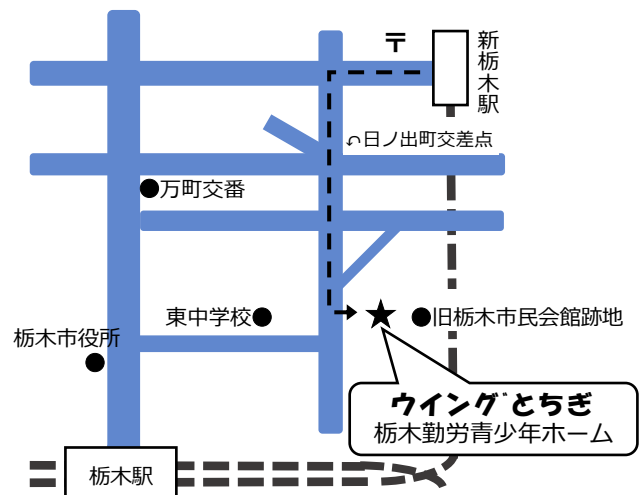

## ウイングとちぎ

(栃木市栃木勤労青少年ホーム)

〒328-0031 栃木市日ノ出町14-36  
TEL/FAX 0282-22-3113  
MAIL tochigikinrohome@cc9.ne.jp  
HP <https://tochigi-kinroseisyonenhome.com/>

開館時間 月～金 13:00～21:00  
土曜日 17:00～21:00

休館日 日曜日・祝日・年末年始(12/29～1/3)  
利用料 無料(年間登録料500円)

## アクセス

東武線 新栃木駅から徒歩約10分  
栃木駅から徒歩約20分